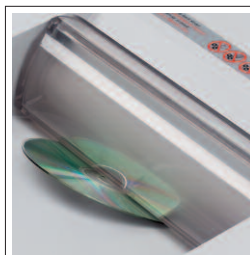

Maße (H x B x T): 955 x 615 x 470 mm, Gewicht: 60,5 kg / 61 kg (Cross/Cut).

Schnittbreite	vernichtet mühelos
4 mm	  
4 x 40 mm	  
2 x 15 mm	 

EASY_SWITCH

Intelligente Steuerung durch das Multifunktions-Schaltelement EASY_SWITCH mit Bedieneinführung über Leuchtsymbole.

SICHERHEITSKLAPPE

Durch die elektronisch kontrollierte Sicherheitsklappe können problemlos CDs vernichtet werden (nur beim Streifenschnitt).

➔ IDEAL 3803

Schnittbreite	4 mm
Blattleistung*	22-24 18-20
Sicherheitsstufe	2
Arbeitsbreite	380 mm
Motorleistung	640 Watt