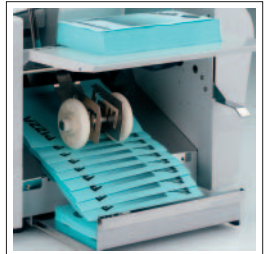

→ FALZMASCHINE IDEAL 8343

KOMFORTABLE A3-FALZMASCHINE MIT VARIABLER GESCHWINDIGKEIT

| automatische Einstellung der sechs Falzarten über Auswahltasten | automatische Formaterkennung für sechs DIN-Formate (A3, B4, A4, B5, A5, B6) | Memory-Funktion für 36 automatische Falzpositionen, die per Knopfdruck abrufbar sind | Falzgeschwindigkeit variabel einstellbar | Falzleistung von 3.300 - 10.000 Blatt/Stunde (bei A4 Einfachfalz) | abklappbarer Zuführtisch für bis zu 500 Blatt Papier mit zwei justierbaren Seitenanschlägen | zwei Zusatzanschläge mit Führungsrollen für große Formate | Friktions-Papierzuführsystem mit drei Gummirollen | Papierauswurf mit Bandauslage und 3-fach verstellbarer Auswurfrolle | LED-Display mit vierstelligem Zähler (Totalzähler oder Vorwahlzähler) | Abschaltautomatik beim Aufklappen beweglicher Gehäuseteile | automatische Endabschaltung mit optischem und akustischem Signal | automatische Fehler- und Papierstauanzeige (optisch über LED-Display und akustisch)

Maße in Arbeitsstellung (H x B x T): 520 x 870 x 530 mm,

Maße in Ruhestellung (H x B x T): 520 x 660 x 530 mm,

Farbe: hellgrau; Gewicht: 34 kg

Wickelfalz

Zickzackfalz

Doppelfalz

Einfachfalz

Altarfalz

Zickzackfalz
mit Heftrand

FALZARTEN PER KNOPFDRUCK

Per Tastendruck wird die Falzart gewählt und die Anschläge in den Falztaschen werden automatisch per Elektromotor angefahren.

BEDIENFELD

Übersichtliches Bedienfeld: Digital-Anzeige und Drucktasten für Falzart und Falzgeschwindigkeit.

BANDAUSLAGE

Die Bandauslage und die 3-fach verstellbare Auswurfrolle garantiert eine problemlose Weiterverarbeitung.

→ IDEAL 8343

Papierformate	A 6 - A 3
Papierqualitäten	45-160 g/m ² *
Falzleistung/Std.	bis 10000 Blatt
Stromanschluss	230 V / 50 Hz
Gewicht	34 kg