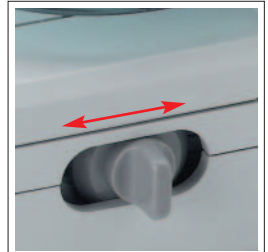

Stromanschluss: 230 V / 50 Hz, Maße (H x B x T): 112 x 100 x 215 mm, Gewicht: 1,4 kg, Farbe: hellgrau

AUFKLAPPBARES GEHÄUSE

Die elektrisch gesicherte, transparente Gehäuseabdeckung kann zum Austausch des Magazins geöffnet werden.

EINFACHE BETIENUNG

Das Heftgerät kann auf automatische oder manuelle Auslösung des Heftvorgangs eingestellt werden.

HEFTANSCHLAG

Der Heftanschlag lässt sich stufenlos von 3 - 18 mm einstellen und durch diesen Drehknopf arretieren.